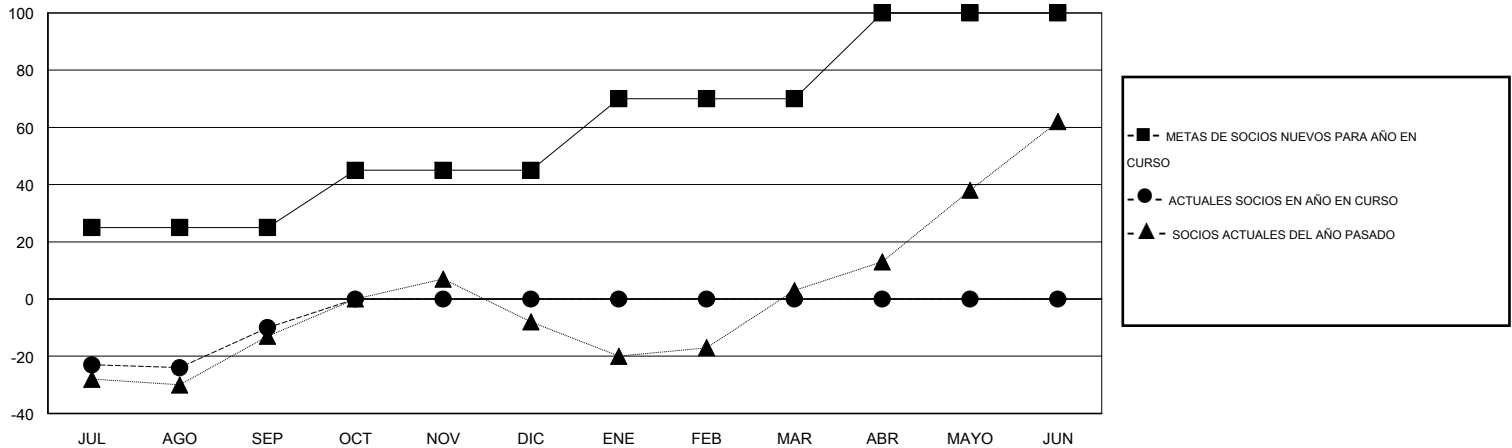

MONTHLY MEMBERSHIP PROGRESS REPORT

District E 1

Results as of: 9/30/2014

GMT: Jaime García Cepeda

UBICACIÓN VENEZUELA

GMT DE AE 3

Clubes					socios				
RESULTADOS DE 2014-2015					RESULTADOS DE 2014-2015				
TRIMESTRE	META DE CLUBES NUEVOS	NUEVOS CLUBES	CLUBES DADOS DE BAJA	GANANCIA/PÉRDIDA NETA	TRIMESTRE	META DE SOCIOS NUEVOS	SOCIOS FUNDADORES Y NUEVOS SOCIOS AÑADIDOS	SOCIOS DADOS DE BAJA	GANANCIA/PÉRDIDA NETA
JUL/AGO/SEP	1	0	0	0	JUL/AGO/SEP	25	30	40	-10
OCT/NOV/DIC	0	0	0	0	OCT/NOV/DIC	20	0	0	0
ENE/FEB/MAR	1	0	0	0	ENE/FEB/MAR	25	0	0	0
ABR/MAYO/JUN	1	0	0	0	ABR/MAYO/JUN	30	0	0	0

METAS Y CIFRA ACUMULATIVA DE CLUBES NUEVOS

METAS Y CIFRA ACUMULATIVA DE SOCIOS

CLUBES DADOS DE BAJA: 0	9 CLUBS OF 44 AÑADIERON 1 O MÁS SOCIOS NUEVOS	<u>DISTRIBUCIÓN POR SEXO</u>	
SOCIOS DADOS DE BAJA		MASCULINO	731 (54.96%)
FALLECIDOS	2	FEMENINO	599 (45.04%)
CLUB CANCELADO	0	SOCIOS EN UNIDAD FAMILIAR 298 CABEZA DE FAMILIA 127 NO ES CABEZA DE FAMILIA 171	
OTRO	38		
TOTAL	40		
CLIC AQUÍ PARA DATOS DE SALUD DE CLUB			